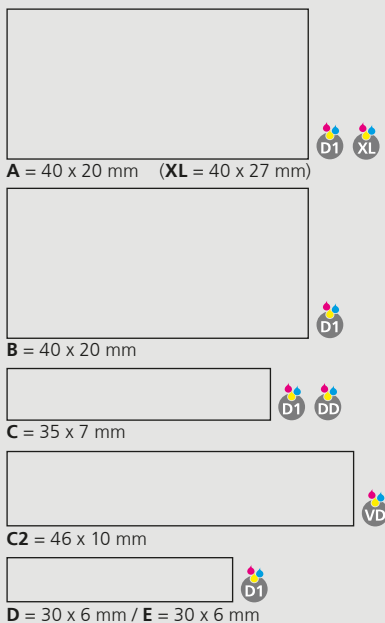

Pointe, corps, partie supérieure et poussoir: peuvent être combinés en 14 couleurs
Couleurs spéciales: à partir de 5 000 pcs, sans supplément PMS à partir de 25 000 pcs

Mine

pointe en acier inoxydable sans plomb
Silktech L (3 000 m), bleu ou noir
Contre supplément: Silktech XL, Multifill P, Multi-Gel

100% Ansicht / view / vue

50% Ansicht / view / vue

Ø: 10,5 mm