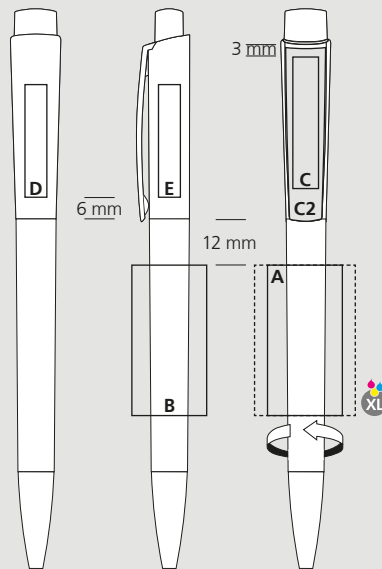

DE

Technik

Druckkugelschreiber

Materialien und Oberflächen

Spitze, Schaft, Oberteil und Drücker: Kunststoff (ABS) hochglänzend
Minenröhrchen: Recyceltes Polypropylen (rPP)

Standard- und Sonderfarben

Spitze, Schaft, Oberteil und Drücker aus 14 Farben kombinierbar
Sonderfarben: ab 5.000 Stück, ab 25.000 Stück ohne PMS-Zuschlag

Pointe, corps, partie supérieure et poussoir: peuvent être combinés en 14 couleurs
Couleurs spéciales: à partir de 5 000 pcs, sans supplément PMS à partir de 25 000 pcs

Mine

pointe en acier inoxydable sans plomb
Silktech L (3 000 m), bleu ou noir
Contre supplément: Silktech XL, Multifill P, Multi-Gel

Information d'expédition

Quantité minimum: 500 pcs
Poids individuel: 10,9 g
Emballage: 50 pcs par sachet plastique, 20 sachets plastiques par carton
Poids par carton: 11,5 kg

Druckflächen und Druckarten / Imprint areas and types / Zones et modes d'impression

100% Ansicht / view / vue

50% Ansicht / view / vue

Ø: 10,5 mm