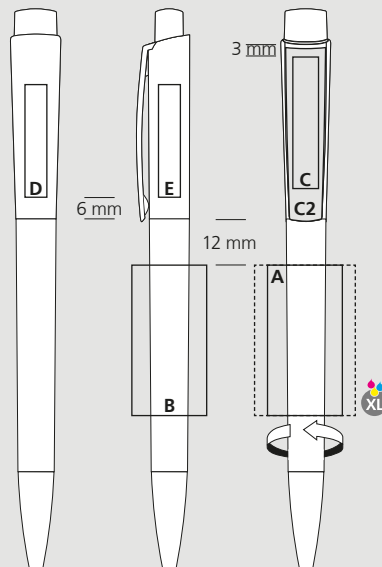

FR

Mécanisme

Stylo à bille rétractable

Matériaux et surfaces

Pointe: laiton nickelé
Corps, partie supérieure et poussoir: plastique (M-ABS) transparent
Tubes de recharge: Polypropylène recyclé (rPP)

Couleurs standards et spéciales

Corps, partie supérieure et poussoir: peuvent être combinés en 13 couleurs
Couleurs spéciales: à partir de 5 000 pcs, sans supplément PMS à partir de 25 000 pcs

Mine

pointe en acier inoxydable sans plomb
Silktech L (3 000 m), bleu ou noir
Contre supplément: Silktech XL, Multifill P, Multi-Gel

Information d'expédition

Quantité minimum: 500 pcs
Poids individuel: 15,2 g
Emballage: 25 pcs par sachet plastique, 20 sachets plastiques par carton
Poids par carton: 7,9 kg

Druckflächen und Druckarten / Imprint areas and types / Zones et modes d'impression

100% Ansicht / view / vue

50% Ansicht / view / vue

148 mm

Ø: 10,5 mm