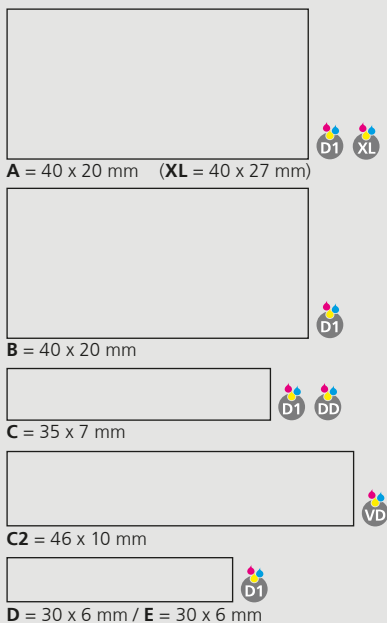

Corps, partie supérieure et poussoir: peuvent être combinés en 13 couleurs
Couleurs spéciales: à partir de 5 000 pcs, sans supplément PMS à partir de 25 000 pcs

Mine

pointe en acier inoxydable sans plomb
Silktech L (3 000 m), bleu ou noir
Contre supplément: Silktech XL, Multifill P, Multi-Gel

100% Ansicht / view / vue

50% Ansicht / view / vue

148 mm

Ø: 10,5 mm