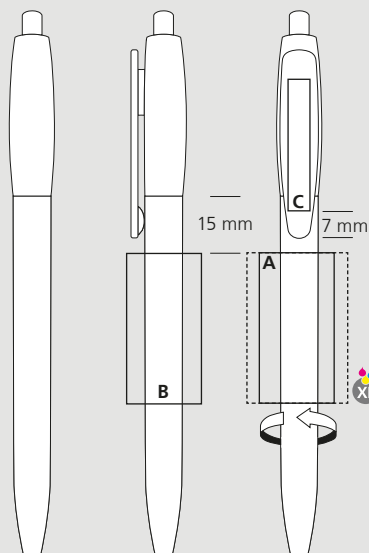

Corps, partie supérieure et poussoir: peuvent être
 combinés en 14 couleurs
 Couleur spéciale: à partir de 5 000 pcs,
 sans supplément PMS à partir de 25 000 pcs

Mine

pointe en acier inoxydable sans plomb
 Silktech L (3 000 m), bleu ou noir
 Contre supplément: Silktech XL, Multifill P, Multi-Gel

Information d'expédition

Quantité minimum: 500 pcs
 Poids individuel: 10,1 g
 Emballage: 50 pcs par sachet plastique
 20 sachets plastiques par carton
 Poids par carton: 10,7 kg

Druckflächen und Druckarten / Imprint areas and types / Zones et modes d'impression

A = 40 x 20 mm (XL = 40 x 27 mm)

B = 40 x 20 mm

C = 35 x 6 mm

145 mm

Ø: 9,9 mm

100% Ansicht / view / vue

50% Ansicht / view / vue